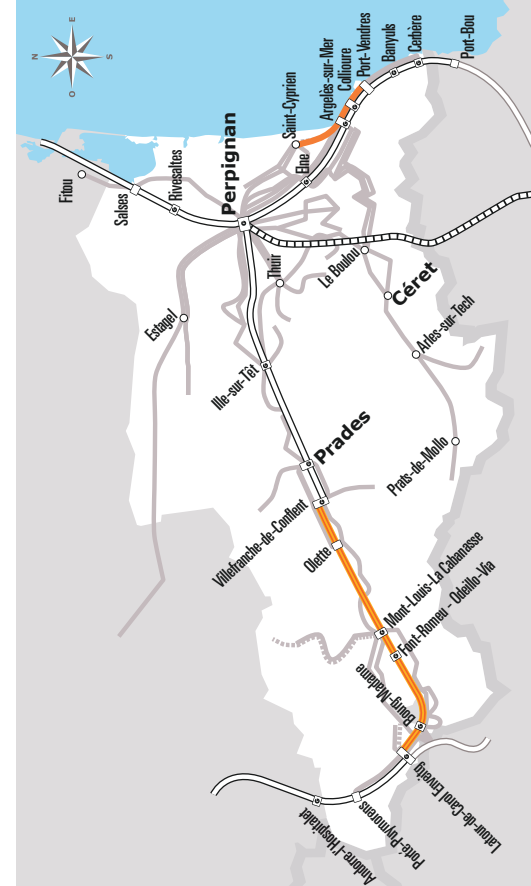

Circule les jours fériés comme un dimanche

Sources : Région Occitanie, DGDIM - Fabagogo

ANNÉE 2022
Du 8/07/2022 au 31/08/2022

Horaires
AUTOCAR

541

Ligne **541**

**Saint-Cyprien
> Port-Vendres**

Où acheter son titre de transport ?

- A bord du véhicule
- Sur l'application liO Occitanie
- Par SMS en envoyant le numéro de la ligne au 93 777
- À la gare routière
Boulevard Saint Assisclé – 66000 Perpignan
- Au Service Régional des Mobilités
des Pyrénées-Orientales
Maison de la Région - El Centre del Món
35 Boulevard Saint Assisclé – 66000 Perpignan