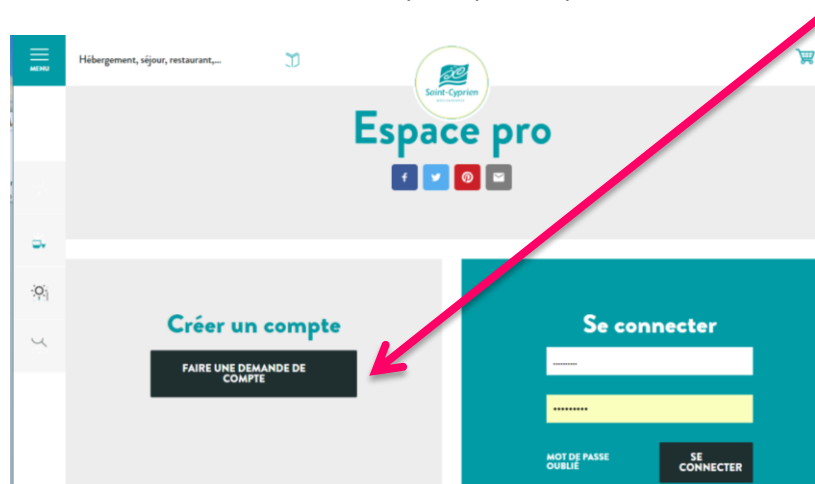

L'Espace Pro

Sur le site internet de l'OT, un espace vous est réservé.

Vous y trouverez des infos sur le travail de l'Office et ses services.

Créez votre compte!

→ Pourquoi ?

L'Espace Pro permet de répondre rapidement à vos besoins et vous apporte des réponses précises sur l'organisation et la stratégie politique de notre structure, ainsi que sur l'ensemble des services que nous mettons à votre disposition.

→ Comment y accéder ?

La rubrique « Espace Pro » se trouve en pied de page sur le site internet de l'Office de Tourisme (tout en bas, à gauche). Pour vous connecter, allez sur « Créer un compte » puis cliquez sur « Faire une demande de compte »