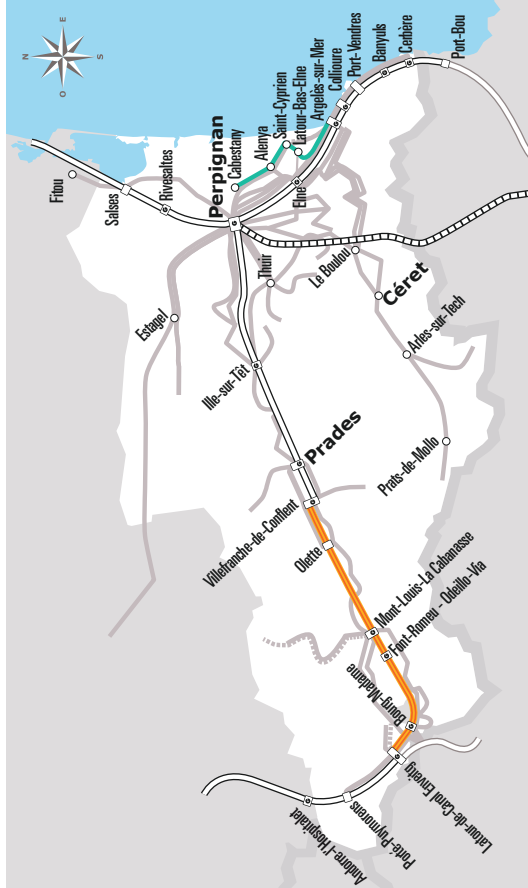

CABESTANY > ARGELÈS-SUR-MER

JOURS SEMAINE	Lundi à Samedi					
PÉRIODES SCOLAIRES	•	•	•	•	•	
PETITES VACANCES	•	•	•	•	•	
Transporteur / numéro de ligne	543	543	543	543	543	
CABESTANY	Médipole	07:00	11:00	14:00	16:00	18:00
	Camille Claudel	07:02	11:02	14:02	16:02	18:02
	Bruce	07:04	11:04	14:04	16:04	18:04
ALÉNYA	Horizon Bleu	07:10	11:10	14:10	16:10	18:10
	Parc Ecoiffier	07:11	11:11	14:11	16:11	18:11
	Lotissement la Llosa	07:12	11:12	14:12	16:12	18:12
SAINT CYPRIEN	Massane	07:16	11:16	14:16	16:16	18:16
	Roland Dorgelès	07:17	11:17	14:17	16:17	18:17
	Rond Point l'Aygal Bd Maillol	07:21	11:21	14:21	16:21	18:21
	Banque Populaire	07:23	11:23	14:23	16:23	18:23
	Desnoyer	07:24	11:24	14:24	16:24	18:24
	Résidence de la mer	07:25	11:25	14:25	16:25	18:25
	Rapateil	07:27	11:27	14:27	16:27	18:27
	Pont Tourmant	07:28	11:28	14:28	16:28	18:28
	Capellans	07:30	11:30	14:30	16:30	18:30
	CCAS	07:32	11:32	14:32	16:32	18:32
	Stade	07:34	11:34	14:34	16:34	18:34
	Place des Evadés	07:35	11:35	14:35	16:35	18:35
LATOUBAS ELNE	Chemin du Moulin	07:38	11:38	14:38	16:38	18:38
ARGELÈS SUR MER	Réso66	07:45	11:45	14:45	16:45	18:45
	Parc d'Activités	07:47	11:47	14:47	16:47	18:47
	Le Christ	07:48	11:48	14:48	16:48	18:48
	Hotel de Ville	07:50	11:50	14:50	16:50	18:50

Ne circule pas les jours fériés

ANNÉE 2020 - 2021
Du 1/09/2020 au 5/07/2021

Pyrénées
Orientales

Horaires
AUTOCAR

543

Ligne **543**

**Cabestany
> Argelès-sur-Mer**

lio.laregion.fr

Sources : Région Occitanie, DGDIM - Fabagogo

SERVICE
PUBLIC
OCCITANIE
TRANSPORTS

Facilitez
vos déplacements,
téléchargez
rappli liO!

IPHONE

ANDROID

Où acheter son titre de transport ?

- A bord du véhicule
- Sur l'application liO
- Par SMS en envoyant le numéro de la ligne au 93 777
- À la gare routière
Boulevard Saint Assisclé – 66000 Perpignan
- Au Service Régional des Mobilités
des Pyrénées-Orientales
Maison de la Région - El Centre del Món
35 Boulevard Saint Assisclé – 66000 Perpignan