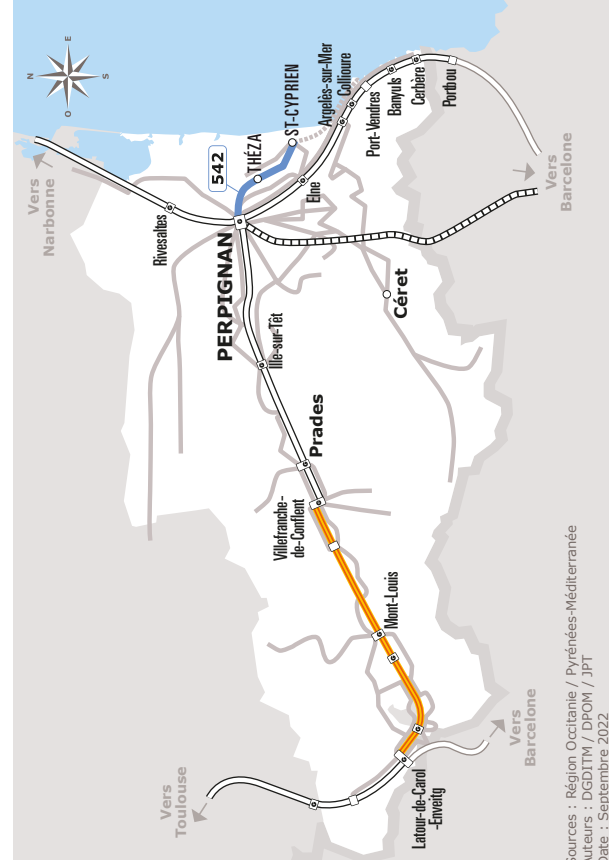

Les horaires sont donnés à titre indicatif. Se présenter à l'arrêt 5 minutes avant l'horaire du car.

Ne circule pas les jours fériés

(1) Montée interdite

Sources : Région Occitanie / Pyrénées-Méditerranée
Auteurs : DGDITM / DPOW / JPT
Date : Septembre 2022