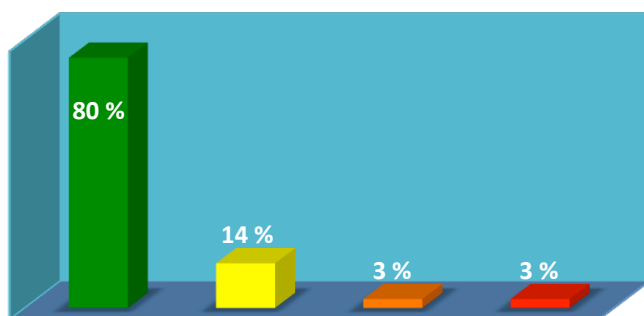

Du 27 au 30 septembre : 35 réponses

Saint-Cyprien est-elle une station dynamique ?