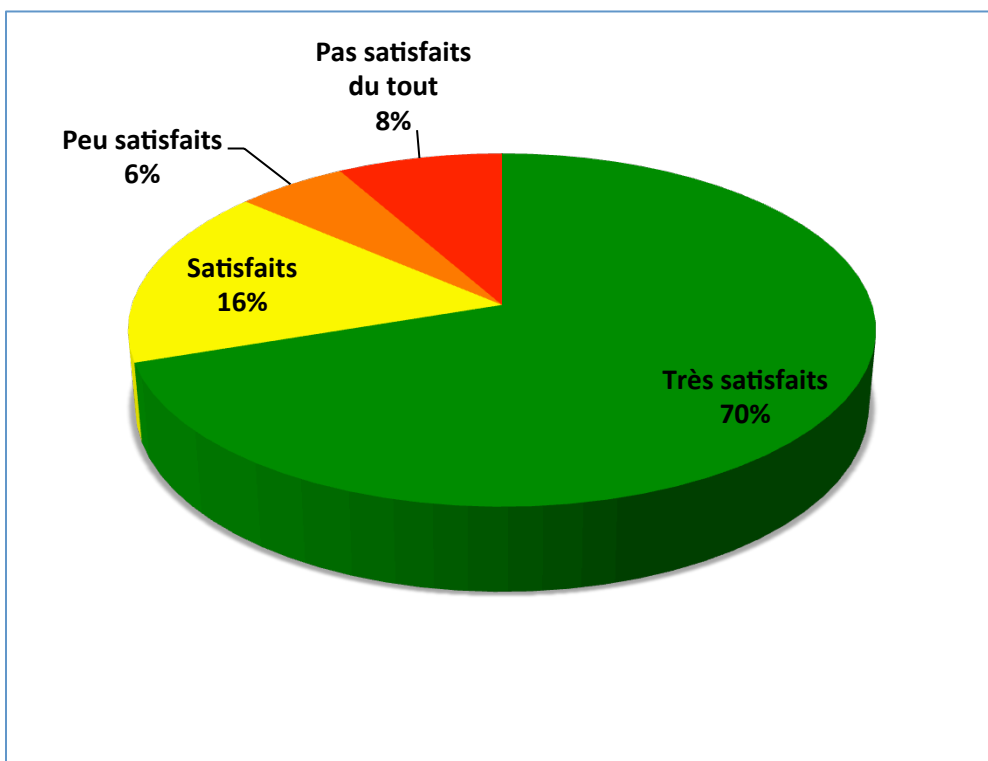

Globalement les visiteurs du mois d'août 2018
sont très satisfaits à 70 %