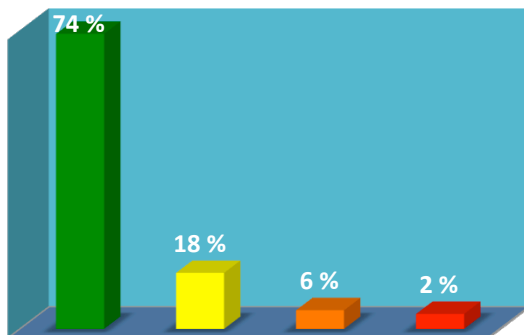

La majeure partie des animations se déroule en journée. Approuvez-vous ce choix ?

**Du 20 au 23 septembre : 44 réponses**

Souhaitez-vous revenir hors saison à Saint-Cyprien ?