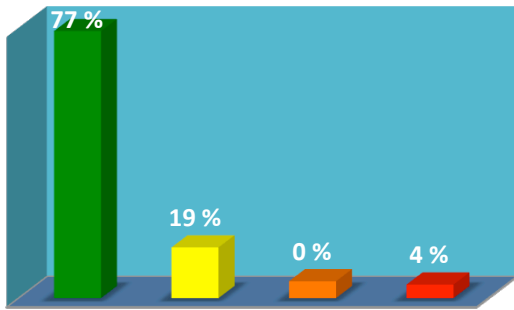

SEPTEMBRE 2018

Du 03 au 6 septembre : 127 réponses

Saint-Cyprien est-elle une station familiale ?