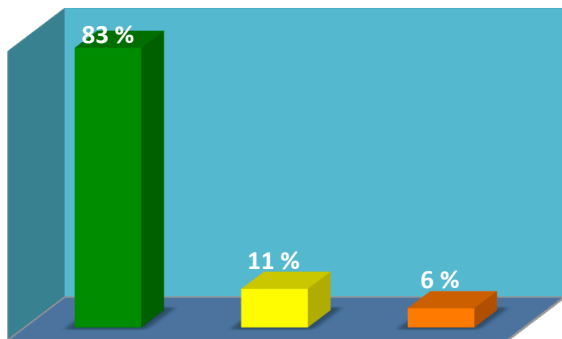

Du 24 au 26 septembre : 35 réponses

Pour la circulation des piétons, vélos, poussettes...
la ville est-t-elle suffisamment accessible ?