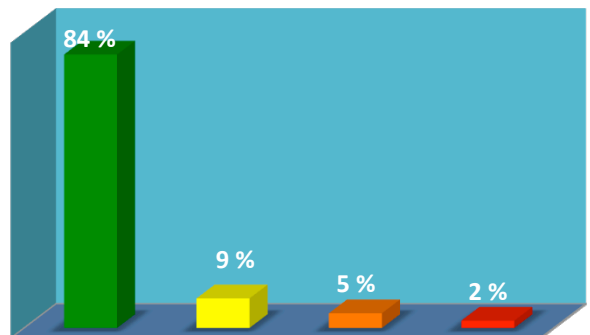

La majeure partie des animations se déroule en journée. Approuvez-vous ce choix ?

**Du 20 au 23 septembre : 44 réponses**

Souhaitez-vous revenir hors saison à Saint-Cyprien ?