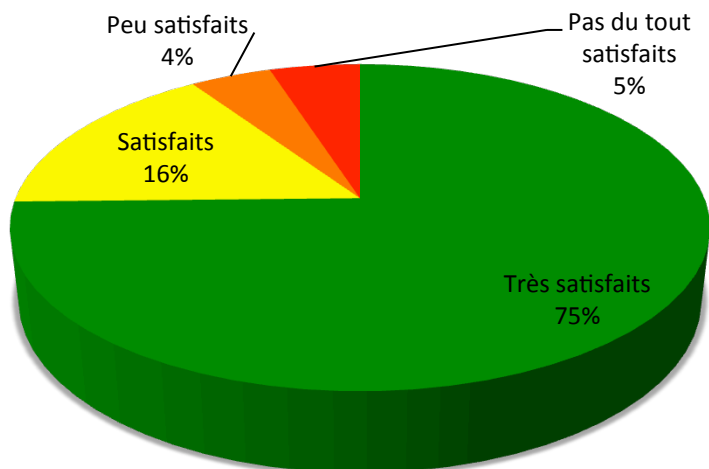

### Du 24 au 26 septembre : 35 réponses

Pour la circulation des piétons, vélos, poussettes...  
la ville est-t-elle suffisamment accessible ?

### Du 27 au 30 septembre : 35 réponses

Saint-Cyprien est-elle une station dynamique ?

Globalement en septembre les visiteurs  
sont très satisfaits à 75%

\* Résultats au 27 septembre 2018